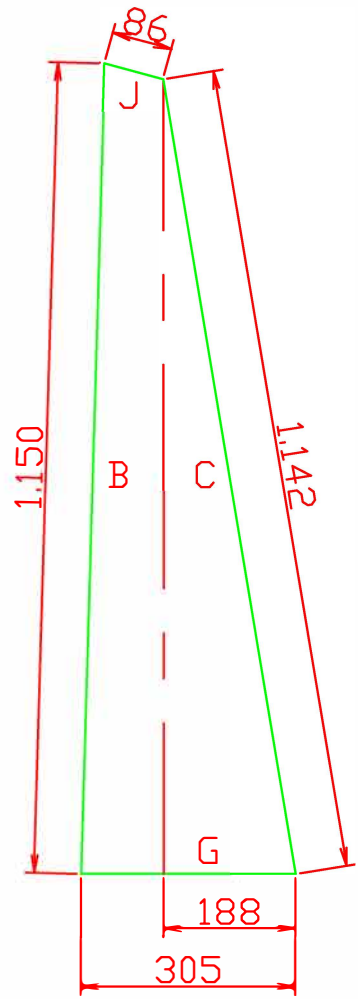

1	2	3	4
RevNo	Revision note	Date	Signature
			Checked

Linksvoor

Rechtsvoor

Linksvoor	
Hoek	Graden
C	55,01
B	63,43
G	77,57
J	106,78

Rechtsvoor	
Hoek	Graden
C	55,01
B	63,43
G	77,57
J	106,78

Itemref	Quantity	Title/Name, designation, material, dimension etc			Article No./Reference	
Designed by R.v.Haaf ten	Checked by RHN	Approved by - date RHN 15-07-2001	Filename RF005	Date 03-10-1989	Scale 1:10	
Ontwerp van de Rovaha Format is gebaseerd op het originele concept; VIFA Format ontwerp van Rolph Smulders			Voorpaneel, links en rechts			
			Rovaha engineering	Edition 89001	Sheet 5/9	