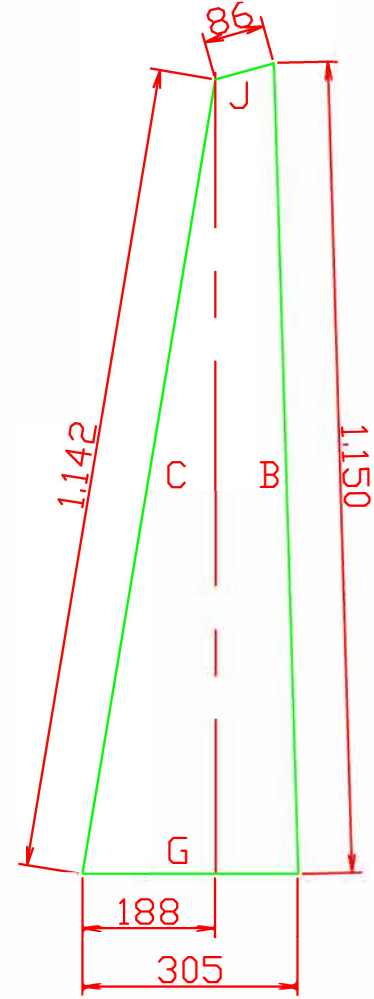

1	2	3	4
RevNo	Revision note	Date	Signature
			Checked

Linksvoor

Rechtsvoor

Linksvoor	
Hoek	Graden
C	55,01
B	63,43
G	77,57
J	106,78

Rechtsvoor	
Hoek	Graden
C	55,01
B	63,43
G	77,57
J	106,78

Itemref	Quantity	Title/Name, designation, material, dimension etc			Article No./Reference	
Designed by R.v.Haaf ten	Checked by RHN	Approved by - date RHN 15-07-2001	Filename RF005	Date 03-10-1989	Scale 1:10	
Ontwerp van de Rovaha Format is gebaseerd op het originele concept; VIFA Format ontwerp van Rolph Smulders			Voorpaneel, links en rechts			
			Rovaha engineering	Edition 89001	Sheet 5/9	