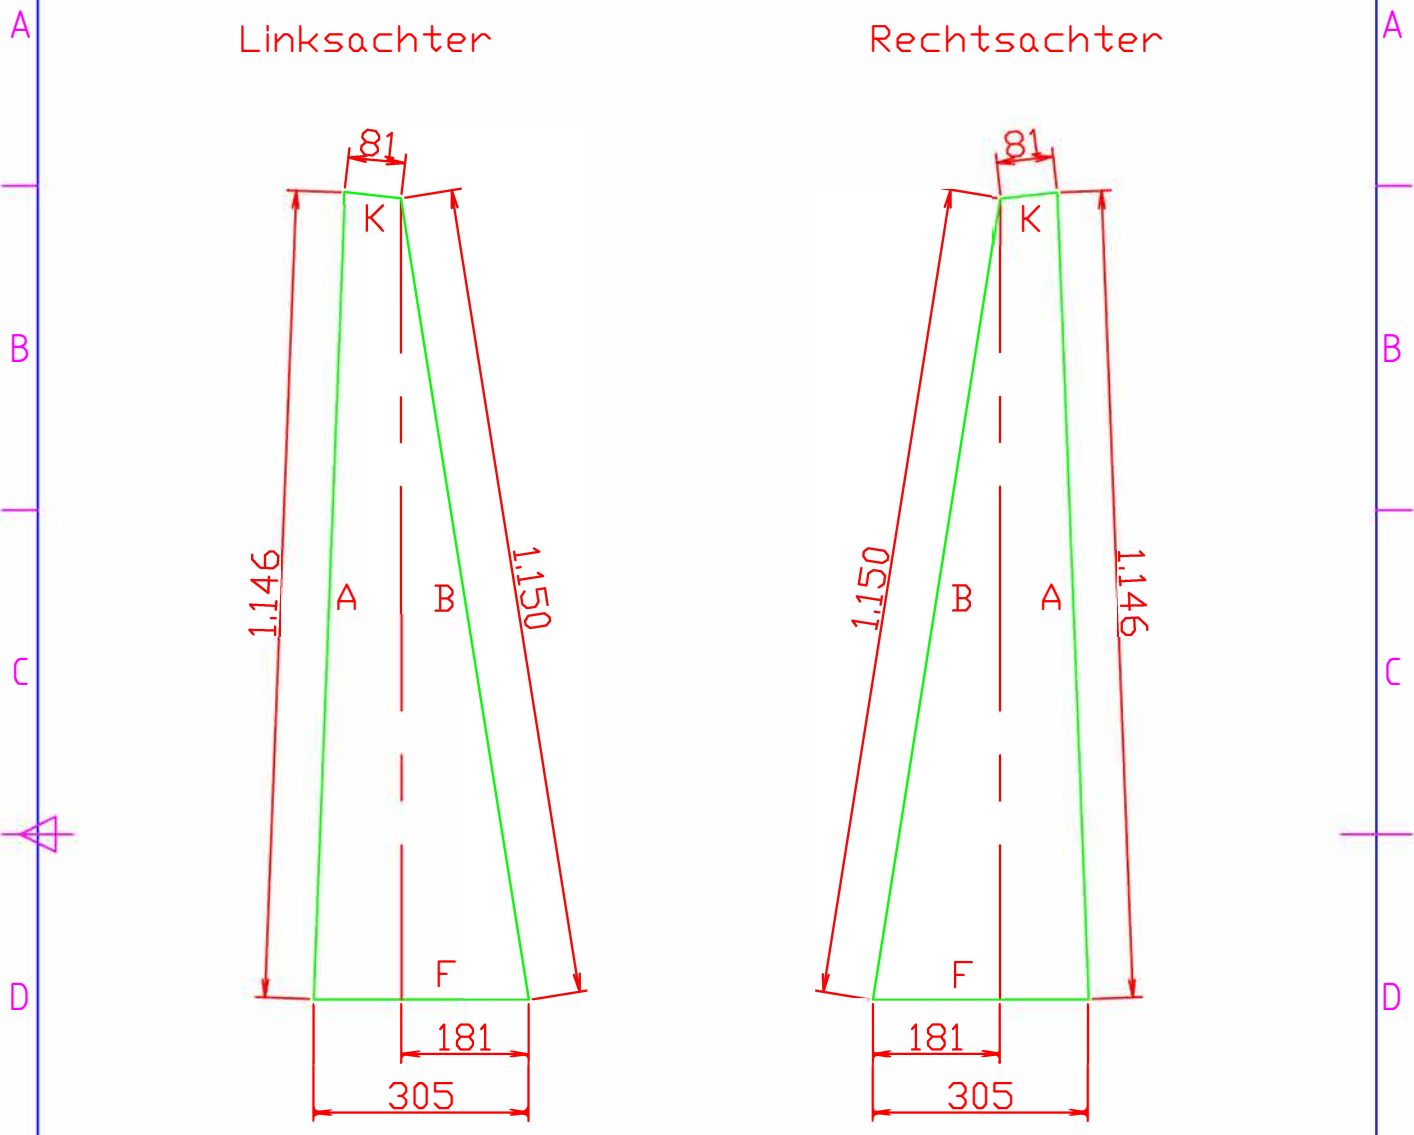

1	2	3	4
RevNo	Revision note	Date	Signature
			Checked

Linksachter	
Hoek	Graden
A	61,30
B	63,43
F	81,29
K	90,64

Rechtsachter	
Hoek	Graden
A	61,30
B	63,43
F	81,29
K	90,64

Itemref	Quantity	Title/Name, designation, material, dimension etc			Article No./Reference	
Designed by R.v.Haaf ten	Checked by RHN	Approved by - date RHN 15-07-2001	Filename RF004	Date 03-10-1989	Scale 1:10	
Ontwerp van de Rovaha Format is gebaseerd op het originele concept; VIFA Format ontwerp van Rolph Smulders				Achterpaneel, links en rechts		
				Rovaha engineering	Edition 89001	Sheet 4/9